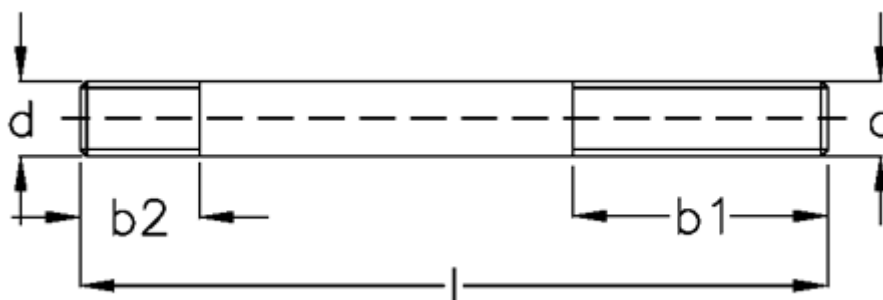

Varenummer: 20813647
Beskrivelse: E+G Støttebolt for T-møtrik
DIN 6379-M8-40

Mål

b1 = 20

b2 = 11

d = M8

l = 40